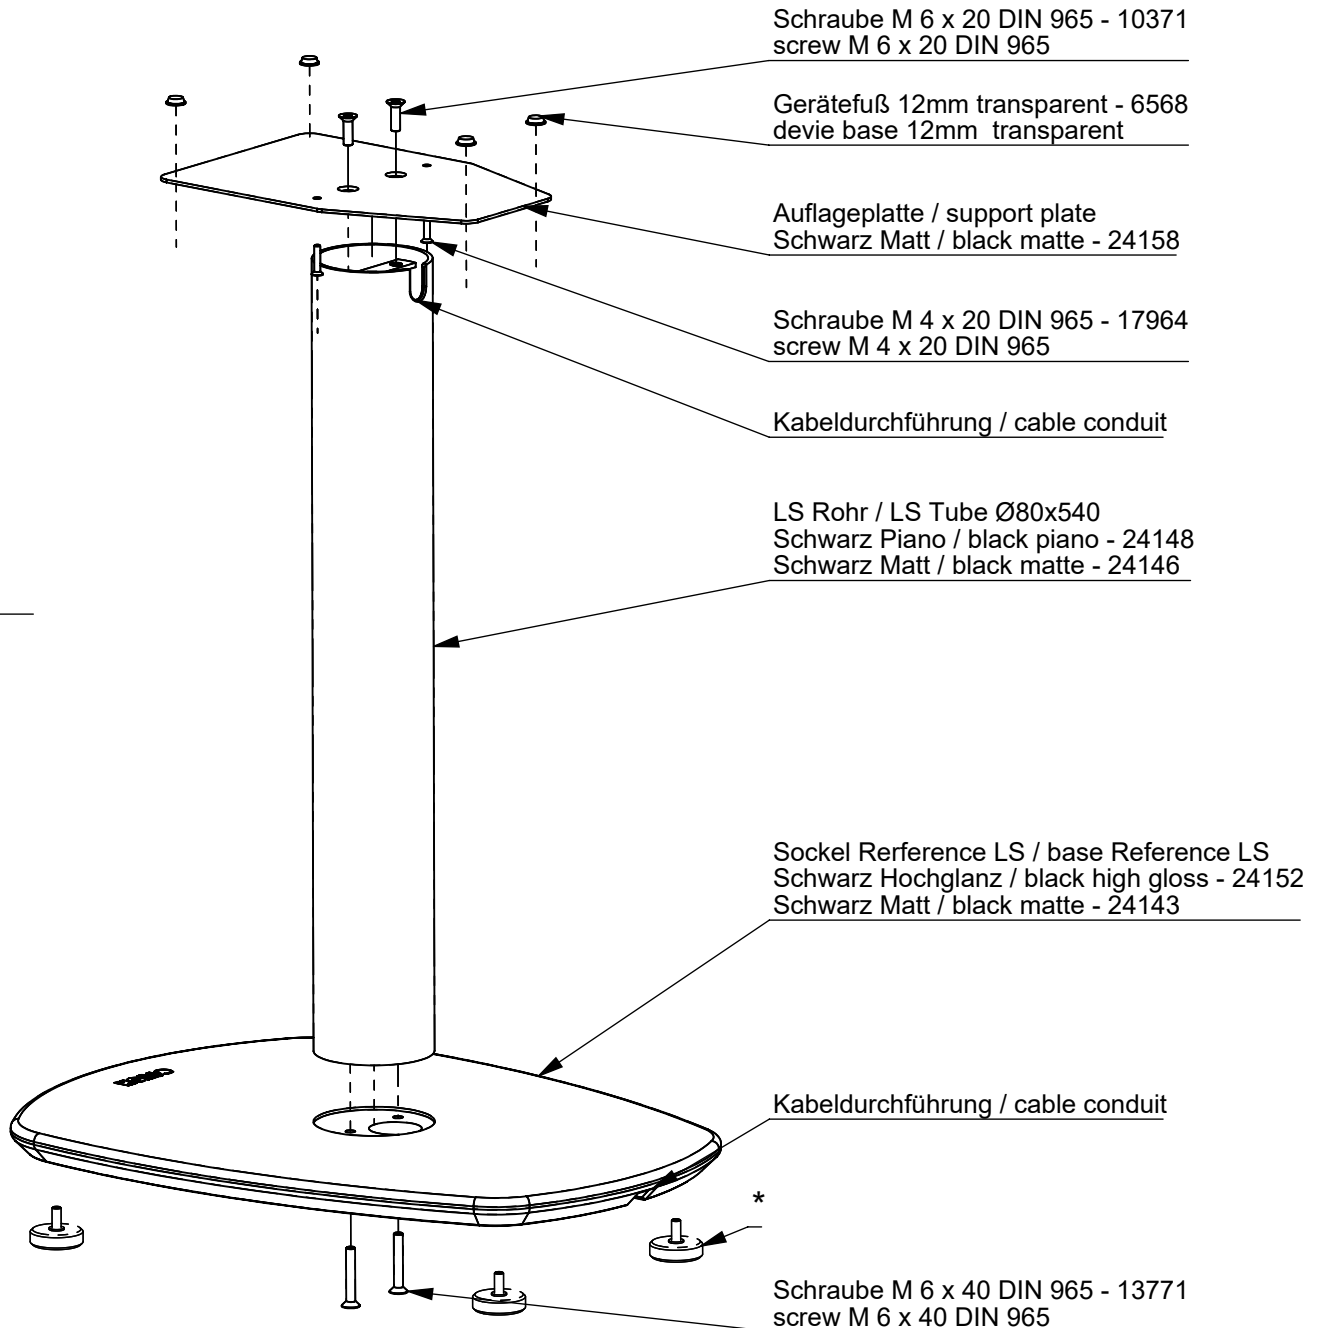

CANTON

- Montageanleitung
- Installation Instruction

Lautsprecherständer	Reference LS	- 04422 Schwarz Hochglanz
Loudspeaker Stand	Reference LS	- 04422 Black high gloss
Lautsprecherständer	Reference LS	- 04423 Schwarz matt
Loudspeaker Stand	Reference LS	- 04423 black matte

*

Bitte Gerätefüße des (Regal)-Lautsprechers verwenden
please use the speaker's device bases