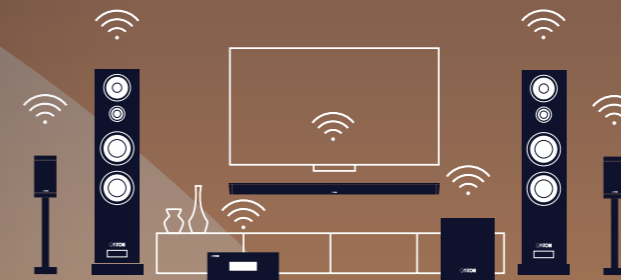

# SCHLAU VERNETZT FÜR BESTEN KLANG

Sie lieben Musik und möchten Ihre Lieblingsstücke nicht nur an einem bestimmten Ort genießen, sondern ganz **flexibel in jedem Zimmer** in Ihrem **Zuhause**? Die nach Belieben **kombinierbaren** und **zentral gesteuerten** Smart-Produkte von Canton machen genau das möglich. Und Ihre bereits vorhandenen **Passiv- oder Aktiv-Lautsprecher** binden Sie dabei problemlos in Ihr bestehendes Musiksystem ein.